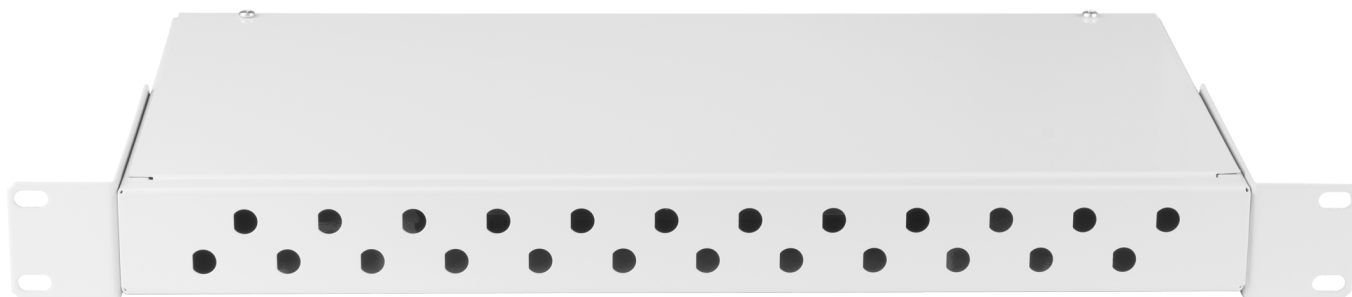

NMF-RP24FC-WS-ES-1U-GY

Оптический кросс NIKOMAX 19”, 1U, до 24 FC или ST портов, стальной, серый, неукomплектованный

- ✓ Стальной корпус
- ✓ Порошковое антикоррозийное покрытие

Оптические кроссы предназначены для коммутации оптических волокон, в частности для создания разъёмного соединения между оптическими шнурами, подключенными к активному оборудованию и оконцованным оптоволоконным кабелем. Оптические кабели заводятся в кросс и оконцовываются нужными коннекторами путем сварки с пигтейлами. Для защиты соединений и укладки запасов длин волокон применяются специальные сплайс-кассеты и термоусаживаемые гильзы. Соединение оконцованного кабеля с коммутационными шнурами происходит через оптические проходные адаптеры, устанавливающиеся в посадочные места на фронтальной части кросса.

Оптический кросс NMF-RP24FC-WS-ES-1U-GY предназначен для монтажа в коммутационный шкаф или стойку 19”. Корпус кросса выполнен из стали толщиной 1 мм и надежно защищает волокна от внешних механических воздействий и попадания внутрь посторонних предметов. Для удобства монтажа и обслуживания глубина установки кросса в стойке или шкафу может быть изменена. Корпус кросса снабжен 2 - мя кабельными вводами, что обеспечивает подвод оптического кабеля с разных сторон, а передняя панель содержит 24 посадочных места под оптические адаптеры формата FC/ST. Простая конструкция позволяет осуществлять удобный и быстрый монтаж оптических сетей.

Производитель оставляет за собой право изменять внешний вид и характеристики товара, не снижая его потребительских свойств

Технические характеристики

Артикул	NMF-RP24FC-WS-ES-1U-GY
Высота	1U
Монтаж	Шкаф или стойка 19"
Кол-во мест мест под адаптеры	24 посадочных места формата FC/ST
Количество кабельных вводов	2
Толщина металла	1 мм
Расстояние между посадочными шпильками для сплайс-кассет, мм	80
Материал кросса	Сталь
Цвет	Серый
Размеры (ДхШхВ), мм	405x210x44
Упаковка	Индивидуальная - картонная коробка
Гарантия	1 год